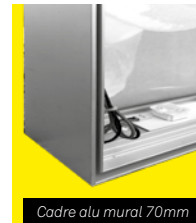

Changement de toile facile et sans outils

*Modèle présenté
L 2000 x H 3000mm
Cadre finition alu ép. 120mm*

Les plus

- Design épuré
- Rétro-éclairage
- Éclairage homogène
- Prise secteur
- Grands formats
- Visuels interchangeable
- Impression HD