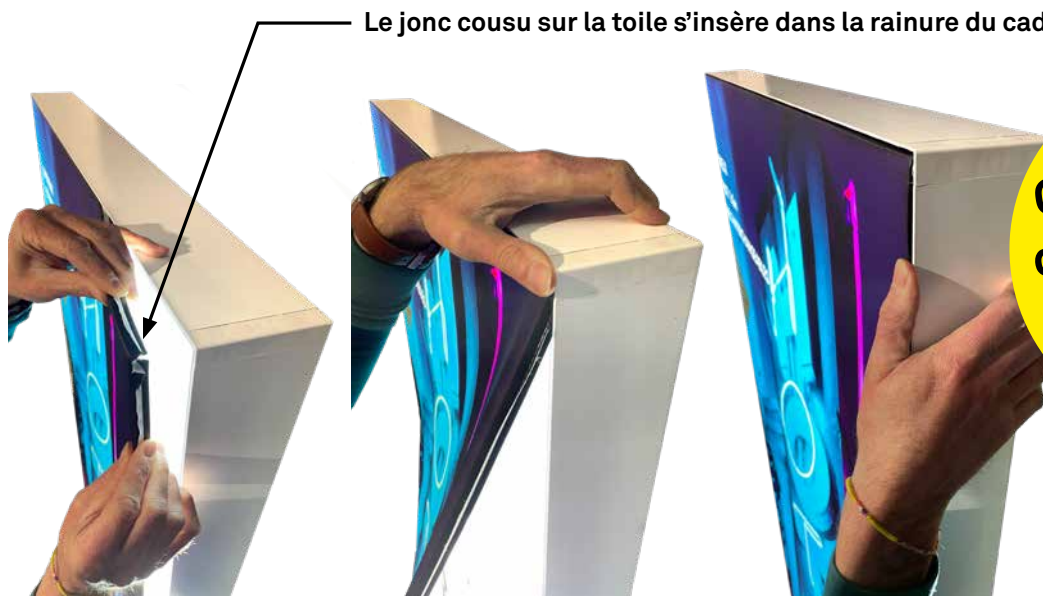

Cadre alu 140mm

FINITIONS

Alu laqué blanc ou anodisé naturel
Adhésivage couleur en option

POSE ET INSTALLATION

GAMME ARCHITECTURE

GAMME ÉVÈNEMENTIELLE

CHANGEMENT DES TOILES

Le jonc cousu sur la toile s'insère dans la rainure du cadre et crée ainsi la tension

Changement de toile facile et sans outils

*Modèle présenté
L 2000 x H 3000mm
Cadre finition alu ép. 120mm*

Les plus

- Design épuré
- Rétro-éclairage
- Éclairage homogène
- Prise secteur
- Grands formats
- Visuels interchangeable
- Impression HD

Les plus

- Ensemble démontable
- Facile à transporter
- Tient dans une valise (fournie)
- Visuels interchangeables
- Impression HD
- Système modulable (jonction, angle, pieds, etc)
- Format portrait et paysage
- Existe en lumineux et non-lumineux
- Flashez le QR code ci-dessous :