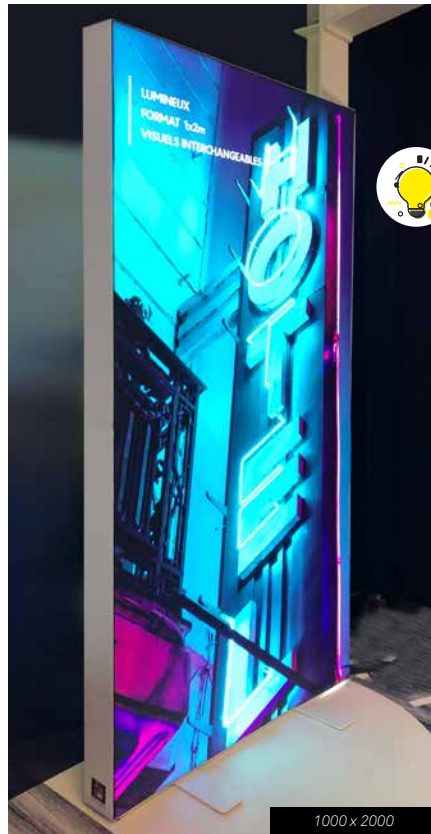

Changement de toile facile et sans outils

*Modèle présenté
L 2000 x H 3000mm
Cadre finition alu ép. 120mm*

Les plus

- Design épuré
- Rétro-éclairage
- Éclairage homogène
- Prise secteur
- Grands formats
- Visuels interchangeable
- Impression HD

Les plus

- Ensemble démontable
- Facile à transporter
- Tient dans une valise (fournie)
- Visuels interchangeables
- Impression HD
- Système modulable (jonction, angle, pieds, etc)
- Format portrait et paysage
- Existe en lumineux et non-lumineux
- Flashez le QR code ci-dessous :