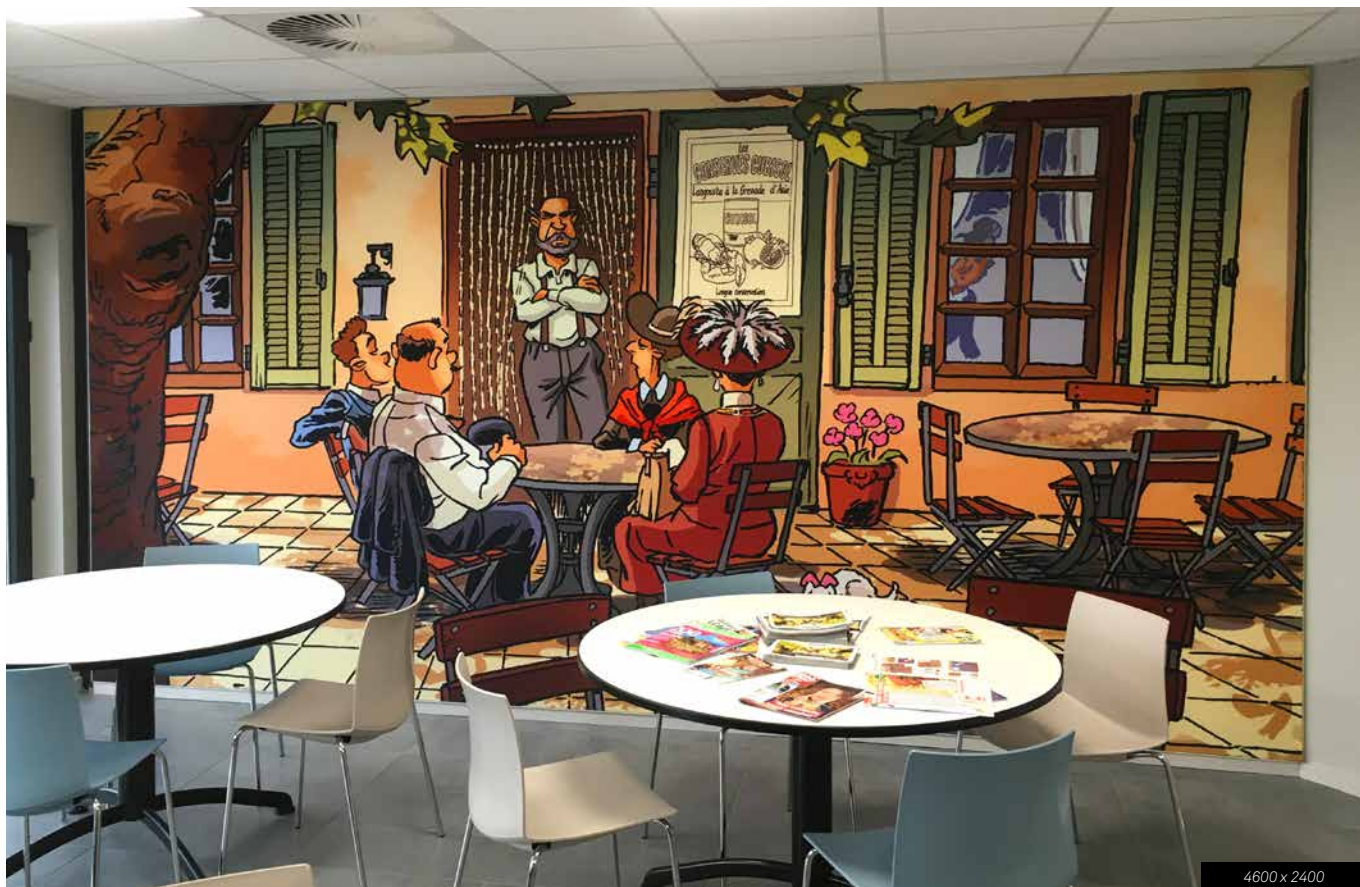

ARCHITECTURE

Mural non-lumineux