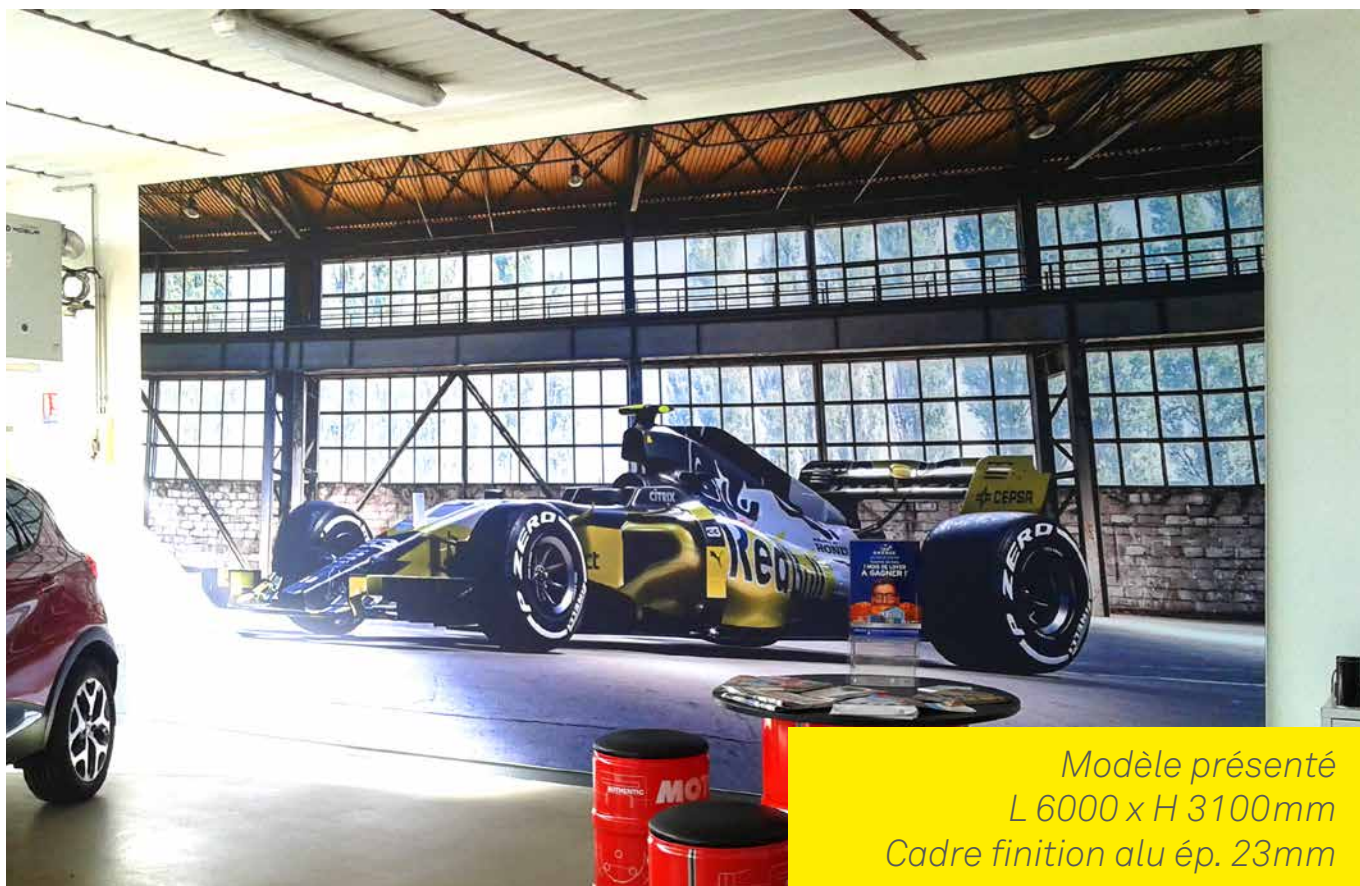

2000 et 2000 x 2500

ARCHITECTURE

Mural non-lumineux