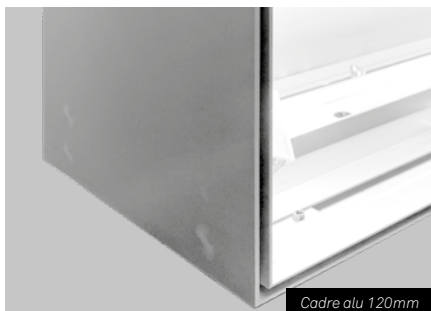

Tissu polyester non lumineux 260 gr/m²
Tissu diffusant pour caisson lumineux

NOS CADRES

CADRES NON LUMINEUX

Cadre alu 23mm

Cadre alu 45mm

CADRES LUMINEUX

Cadre alu 70mm

Cadre alu 120mm

Cadre alu 140mm

FINITIONS

Alu laqué blanc ou anodisé naturel
Adhésivage couleur en option

POSE ET INSTALLATION

GAMME ARCHITECTURE

GAMME ÉVÈNEMENTIELLE

CHANGEMENT DES TOILES

Le jonc cousu sur la toile s'insère dans la rainure du cadre et crée ainsi la tension

Changement de toile facile et sans outils

*Modèle présenté
L 2000 x H 3000mm
Cadre finition alu ép. 120mm*

Les plus

- Design épuré
- Rétro-éclairage
- Éclairage homogène
- Prise secteur
- Grands formats
- Visuels interchangeable
- Impression HD

Les plus

- Ensemble démontable
- Facile à transporter
- Tient dans une valise (fournie)
- Visuels interchangeables
- Impression HD
- Système modulable (jonction, angle, pieds, etc)
- Format portrait et paysage
- Existe en lumineux et non-lumineux
- Flashez le QR code ci-dessous :